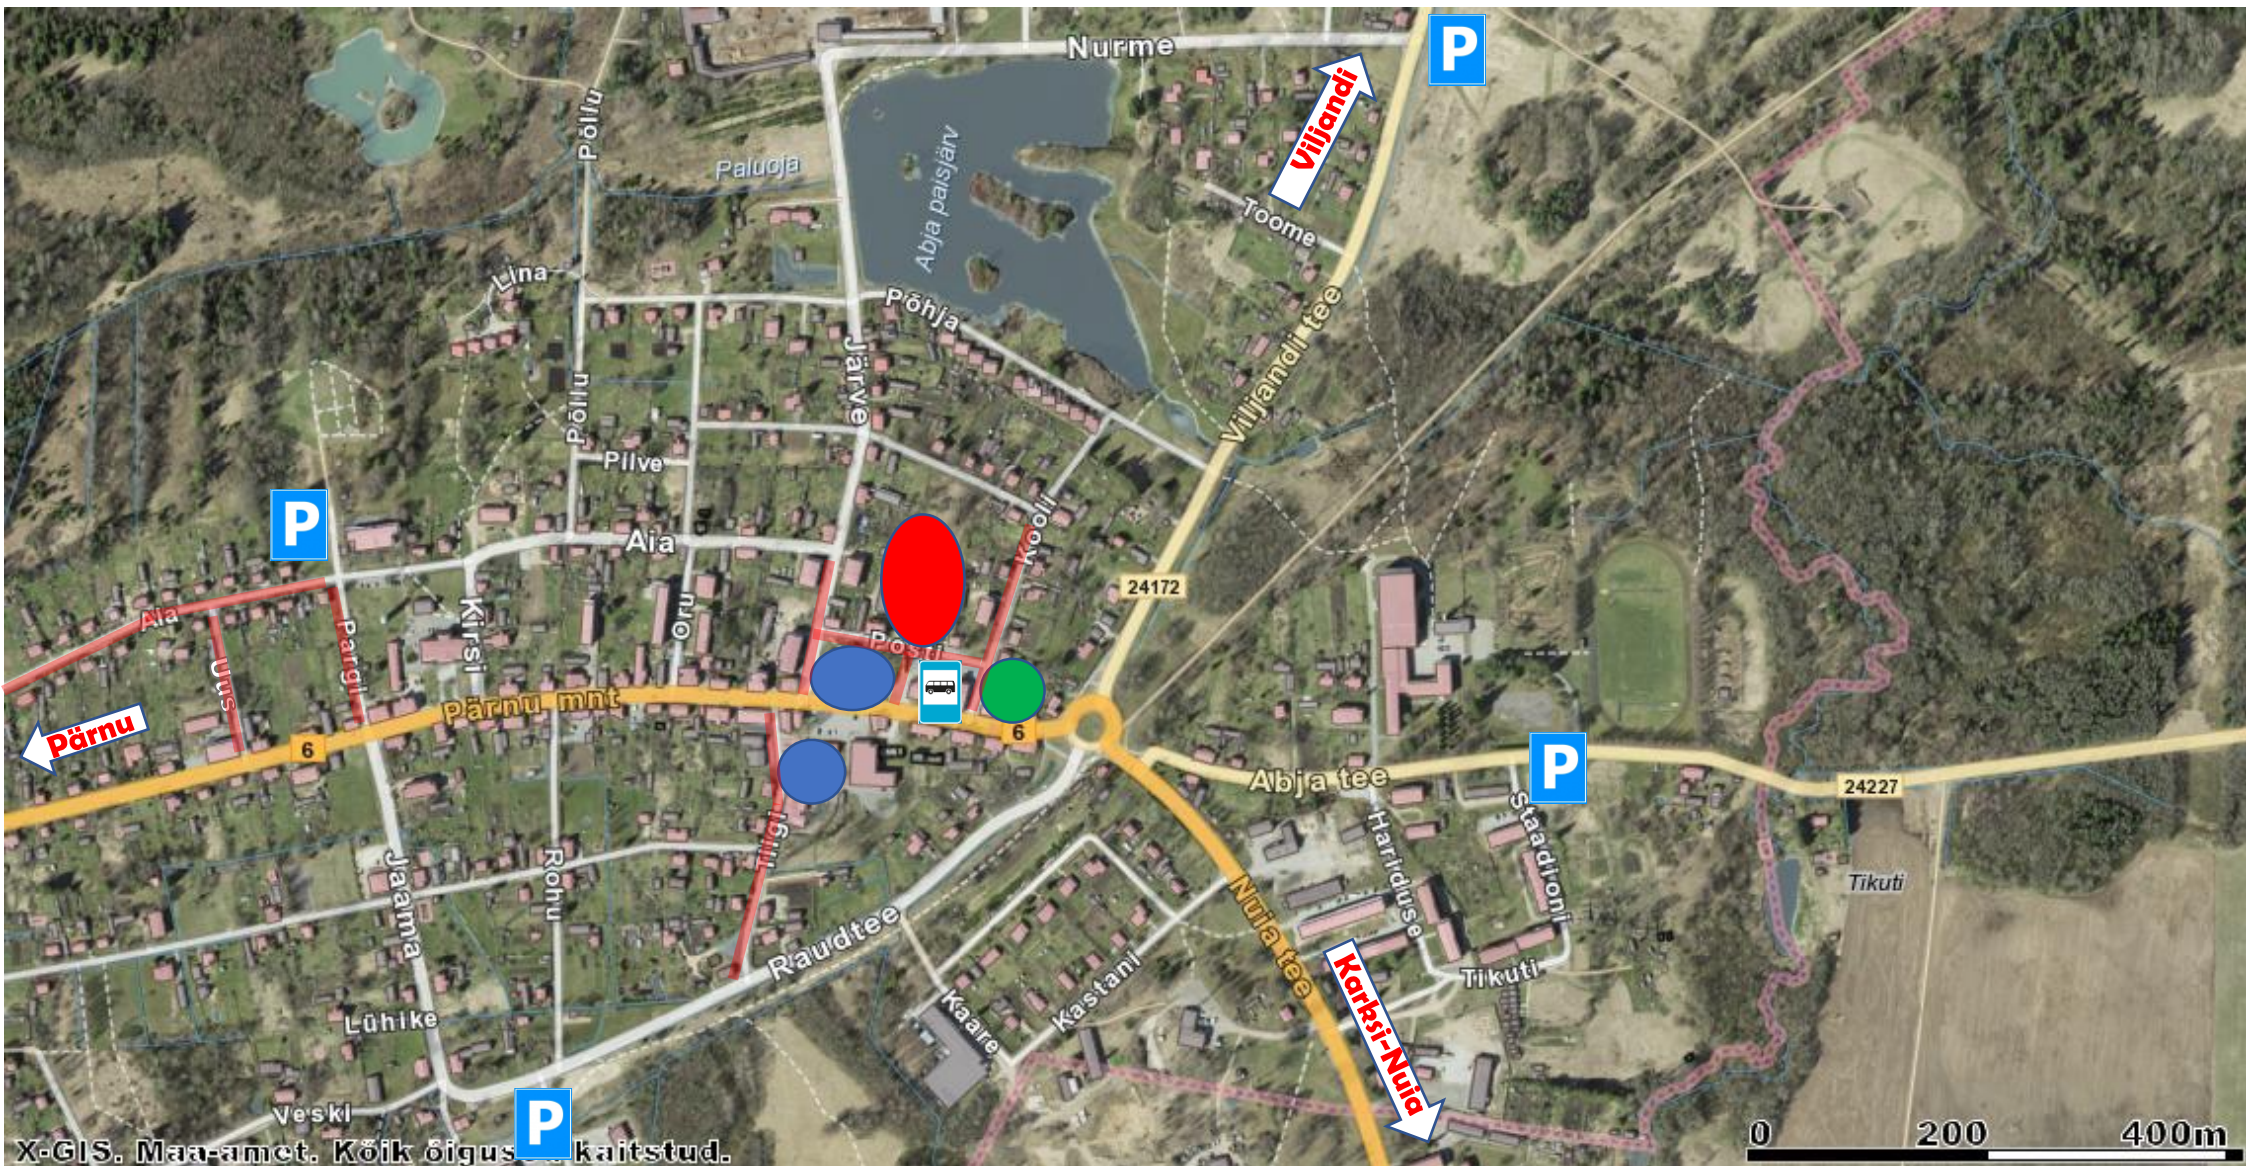

# V Mulgi pidu 26. mail Abja-Paluojaal

 **Peoplatsi asukoht Posti tn 5 (Bussijaama taga)**

 **Laadaplatsid**

 **Lasteala, töötod**

 **Parklad pealtvaatajatele ja külalistele**  
**Abja lasteaia (Aia tn 24) tagune heinamaa ca 650 m**  
**Abja ehituspoe (Raudtee tn 4) juures ca 800 m**  
**Abja tee ääres heinamaal ca 600 m**  
**Viljandi tee ääres heinamaal ca 900 m**

 **26. mail suletud tänavad**  
**Transpordist väljumiseks ja sisenemiseks saab kasutada Abja-Paluoja bussijaama**  
